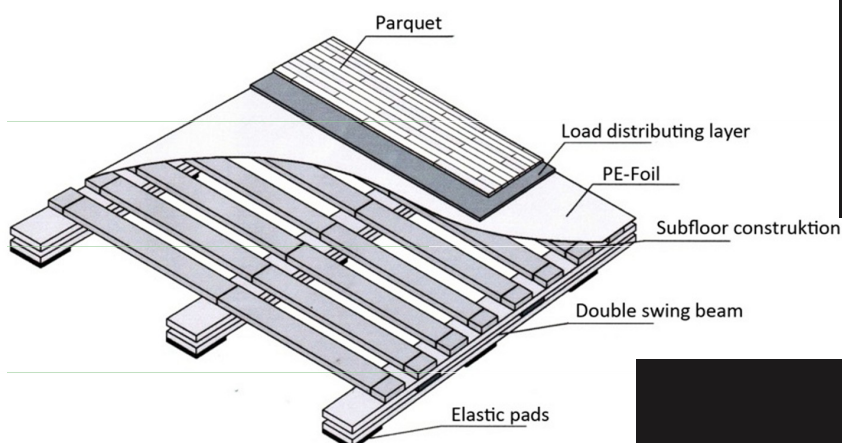

SPORTSGULV

DYNAParkett 8

Et klassisk parket—sports gulv

Gulvets kvaliteter er bla.

- Kan produceres i mange højder
- Til gulve med gulvvarme

Gulvet kan leveres i eg, bøg eller ahorn.

DE TO-DENMARK A/S

Gjorslevvej 4, Holtug